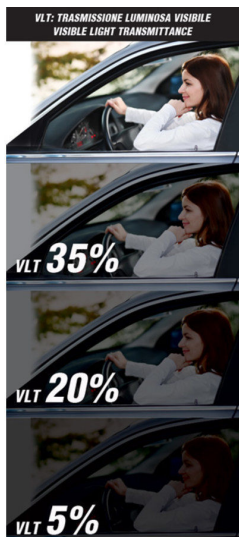

Pellicole vetro Nexus Xtreme Limo - Passaggio luce 5% Protegge dai raggi solari

Nome Prodotto: Pellicole vetro Nexus Xtreme Limo - Passaggio luce 5%
Protegge dai raggi solari
Marca: SD
Numero Modello: 33--1177666

Oggetto Pellicole vetro Nexus Xtreme Limo - Passaggio luce 5%
Descrizione: scuro. Elimina il bagliore durante la guida. Aumenta la privacy. Protegge l'interno dell'auto dai raggi ultravioletti. In caso di rottura del vetro trattiene le schegge. 5% VLT (Visible Light Transmission). La pellicola lascia filtrare solo il 5% di luce. Le pellicole oscuranti per vetri riducono l'aumento della temperatura all'interno dell'auto, creando un ambiente confortevole; inoltre riflettendo i raggi solari aiutano il condizionatore ottimizzando l'efficienza energetica ed il risparmio di carburante. Protegge dai raggi solari i sedili, il cruscotto e la tappezzeria riducendo l'effetto bagliore durante la guida. In caso di rottura dei vetri causa sassi o incidente trattiene le schegge dei cristalli proteggendo i passeggeri. Danno un effetto sportivo e personalizzato.