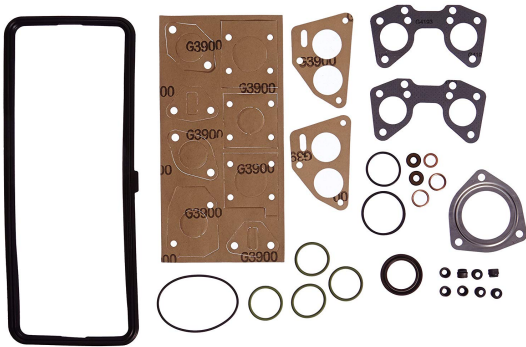

RICAMBI AUTO > MOTORE > PSA Serie rodaggio ELRING 986.748

PSA Serie rodaggio ELRING 986.748

Nome Prodotto: PSA Serie rodaggio ELRING 986.748

Marca: ELRING

Numero Modello: 986.748

PSA Serie rodaggio ELRING 986.748