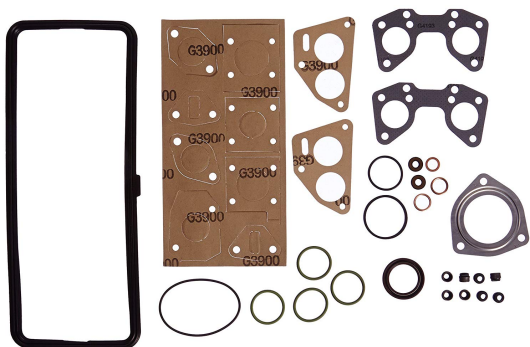

RICAMBI AUTO > MOTORE > PSA Serie rodaggio ELRING 986.748

PSA Serie rodaggio ELRING 986.748

Nome Prodotto: PSA Serie rodaggio ELRING 986.748

Marca: ELRING

Numero Modello: 986.748

PSA Serie rodaggio ELRING 986.748